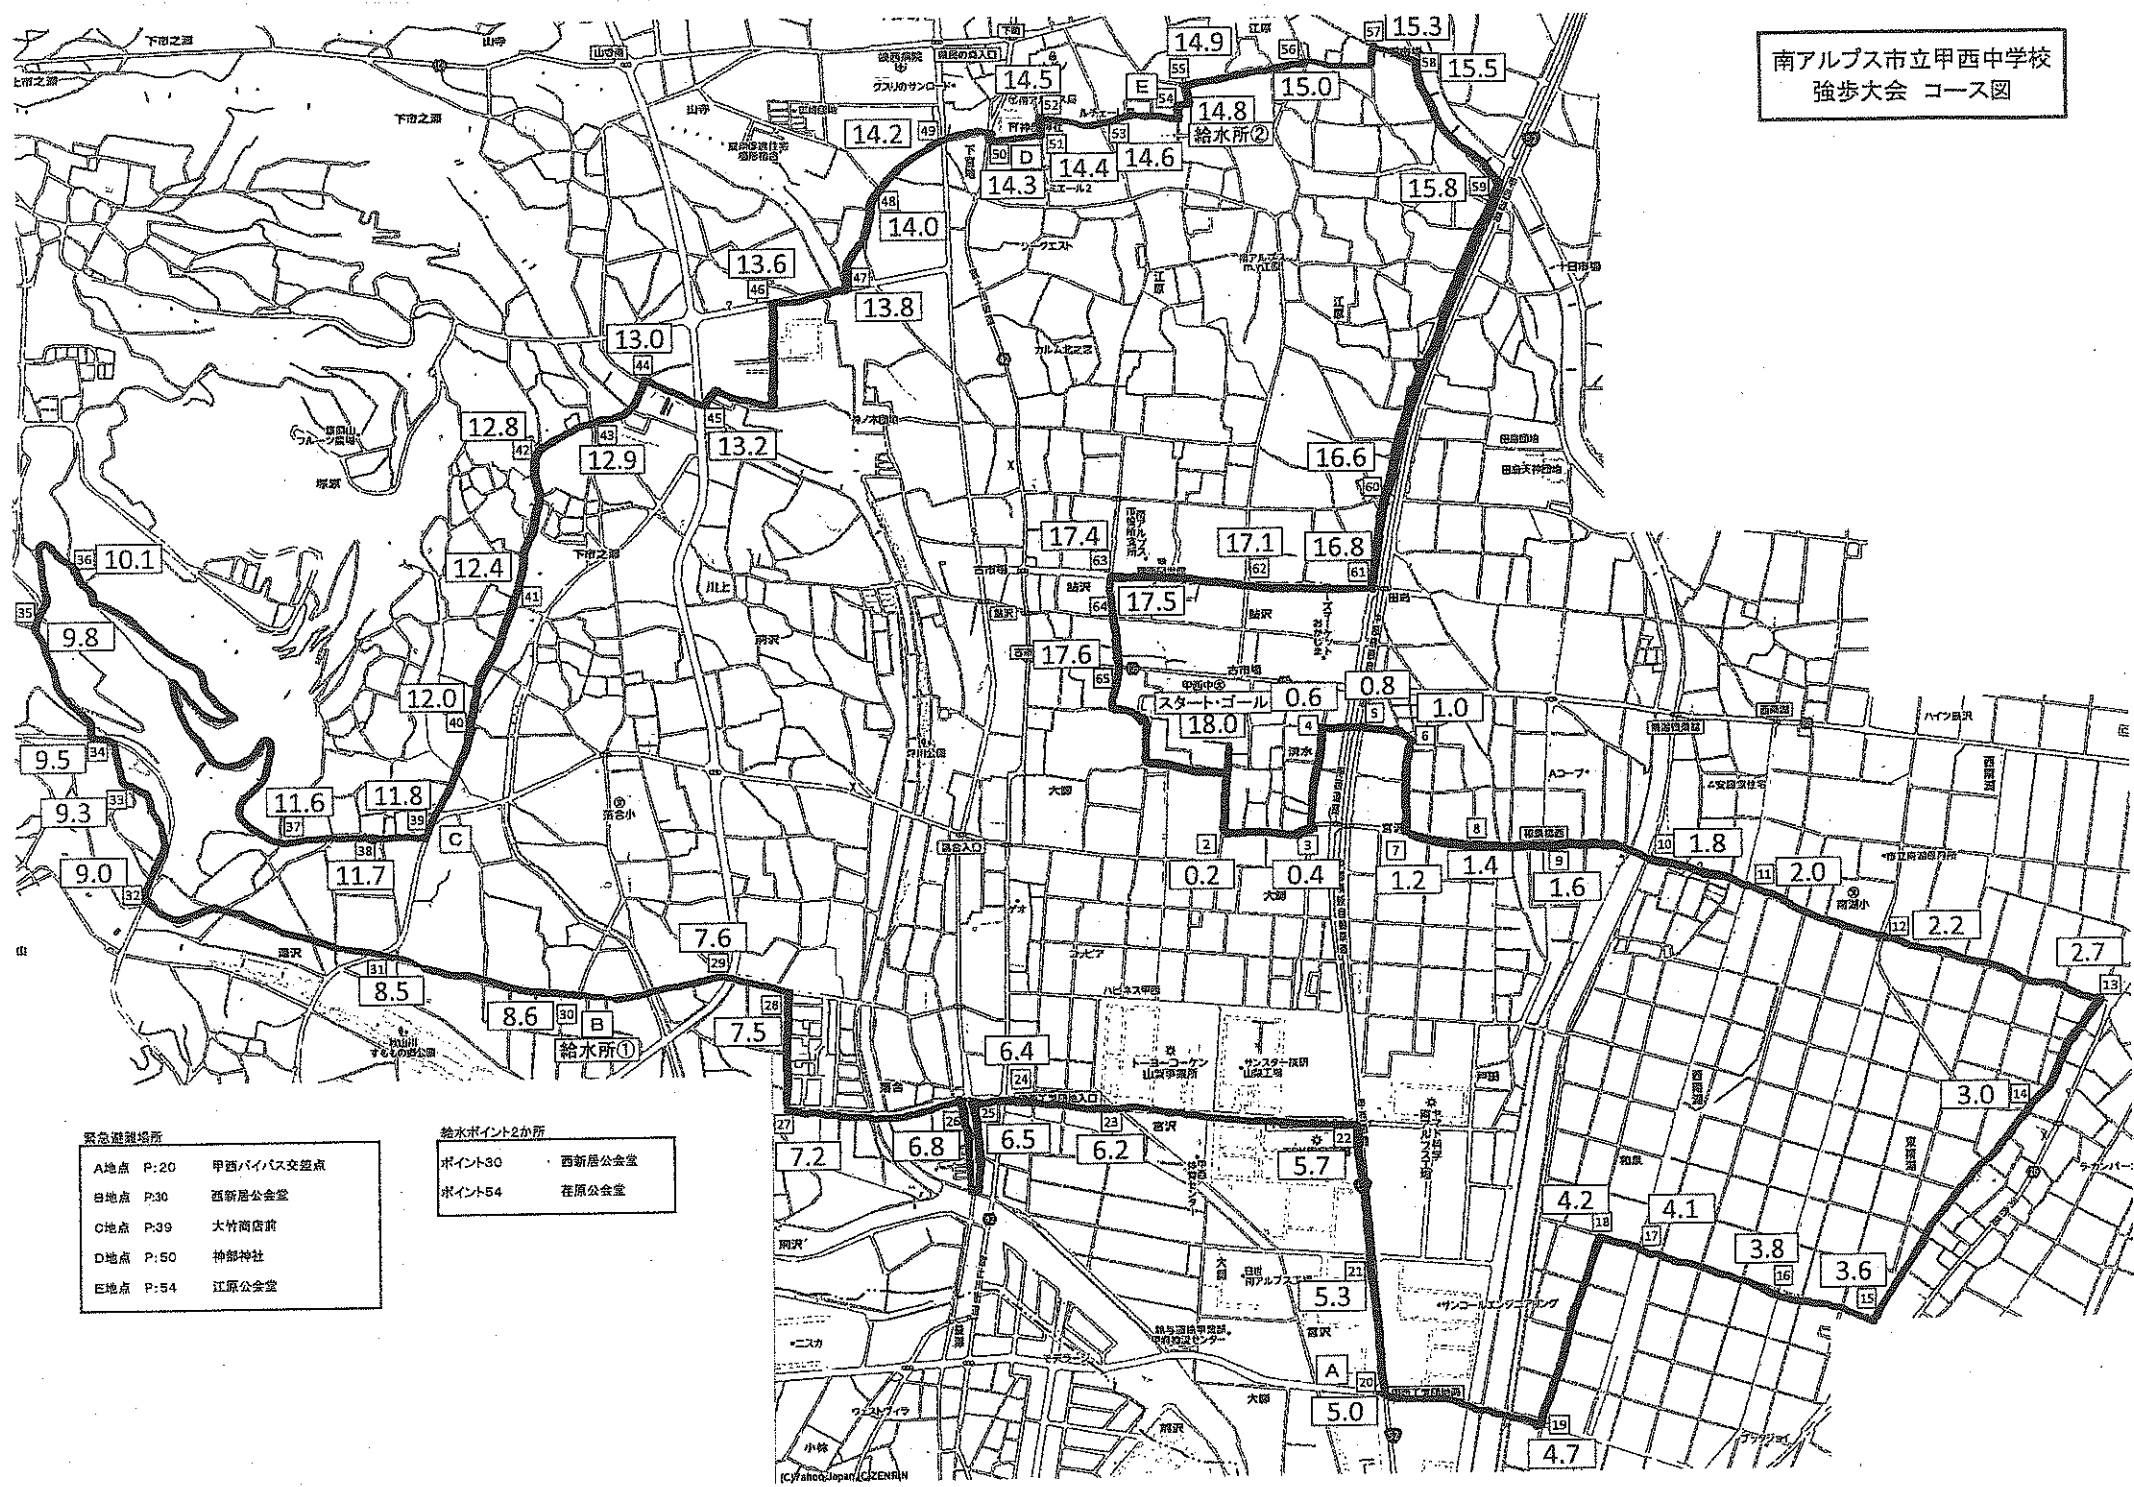

南アルプス市立甲西中学校
強歩大会 コース図

緊急避難場所

A地点	P:20	甲西バイパス交差点
B地点	P:30	西新居公会堂
C地点	P:39	大竹商店前
D地点	P:50	神部神社
E地点	P:54	江原公会堂

給水ポイント2か所

ポイント30	西新居公会堂
ポイント54	江原公会堂